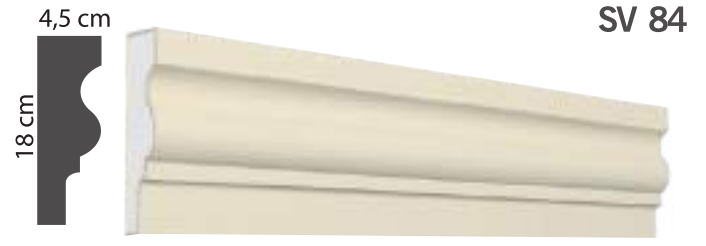

Sıcağa Karşı Korur
Protects Against Heat

Soğuğa Karşı Korur
Protects Against Cold

B1 Sınıf Alev Yürümez
B1 Class Flameproof

Geri Dönüşümlü Malzeme
Recycled Materials

Çevre Dostu
Environment Friendly

Montajı Kolaydır
Easy Installation