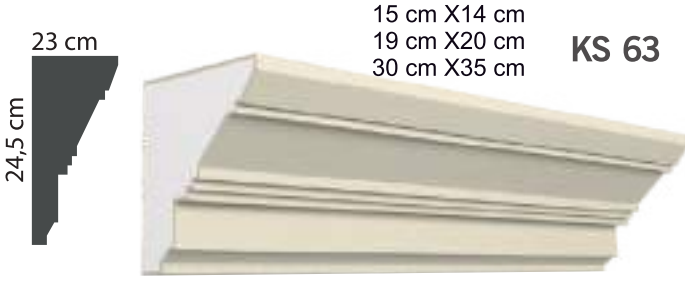

Sıcağa Karşı Korur
Protects Against Heat

Soğuğa Karşı Korur
Protects Against Cold

B1 Sınıf Alev Yürümez
B1 Class Flameproof

Geri Dönüşümlü Malzeme
Recycled Materials

Çevre Dostu
Environment Friendly

Montajı Kolaydır
Easy Installation